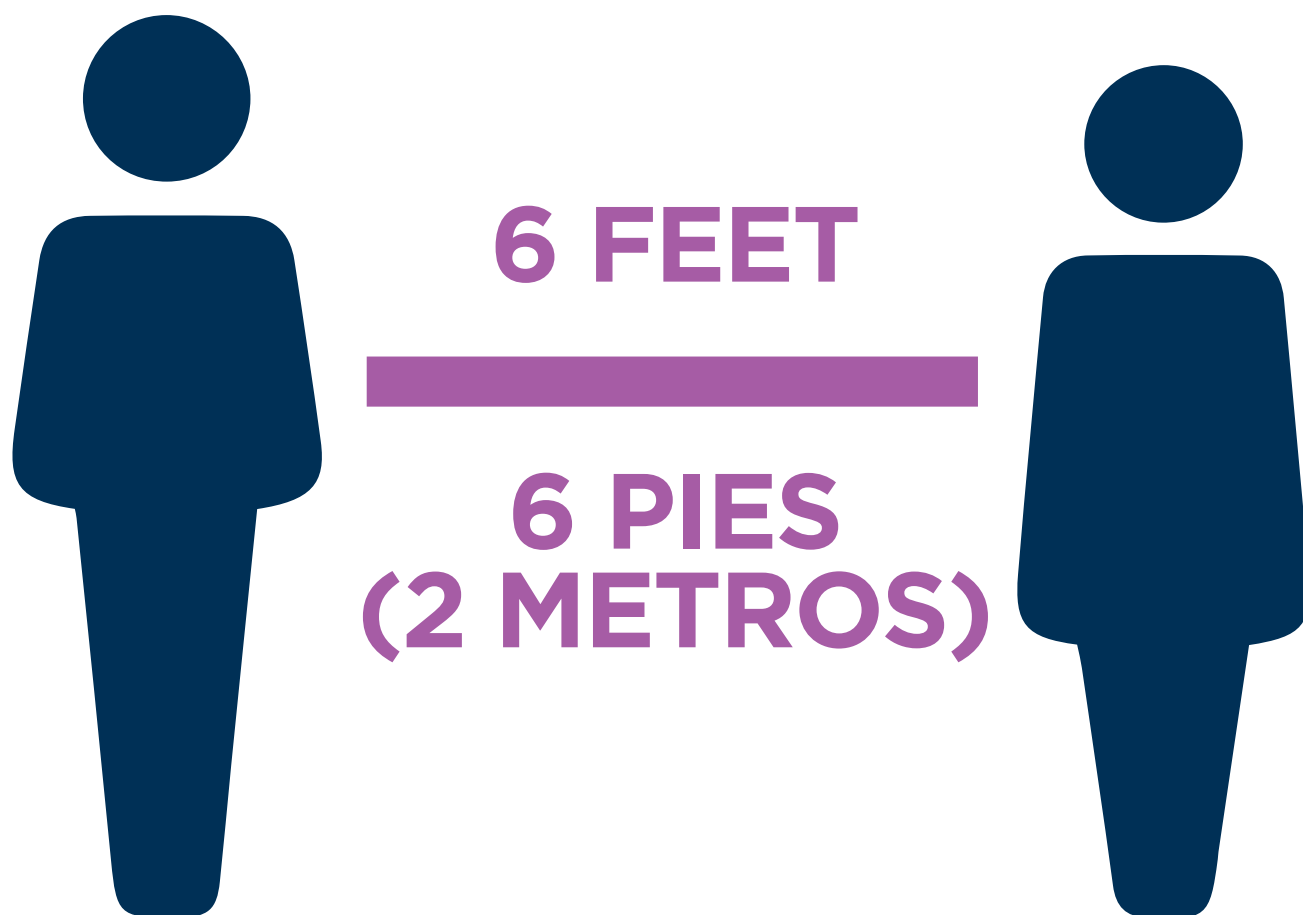

WAIT

**6 feet apart. Avoid
close contact.**

MANTENER

**6 pies (2 metros) de
distancia. Evitar estar
cerca de los demás.**

[#StayStrongNC](#)

[@NCDHHS](#)

[#MantenteFuerteNC](#)