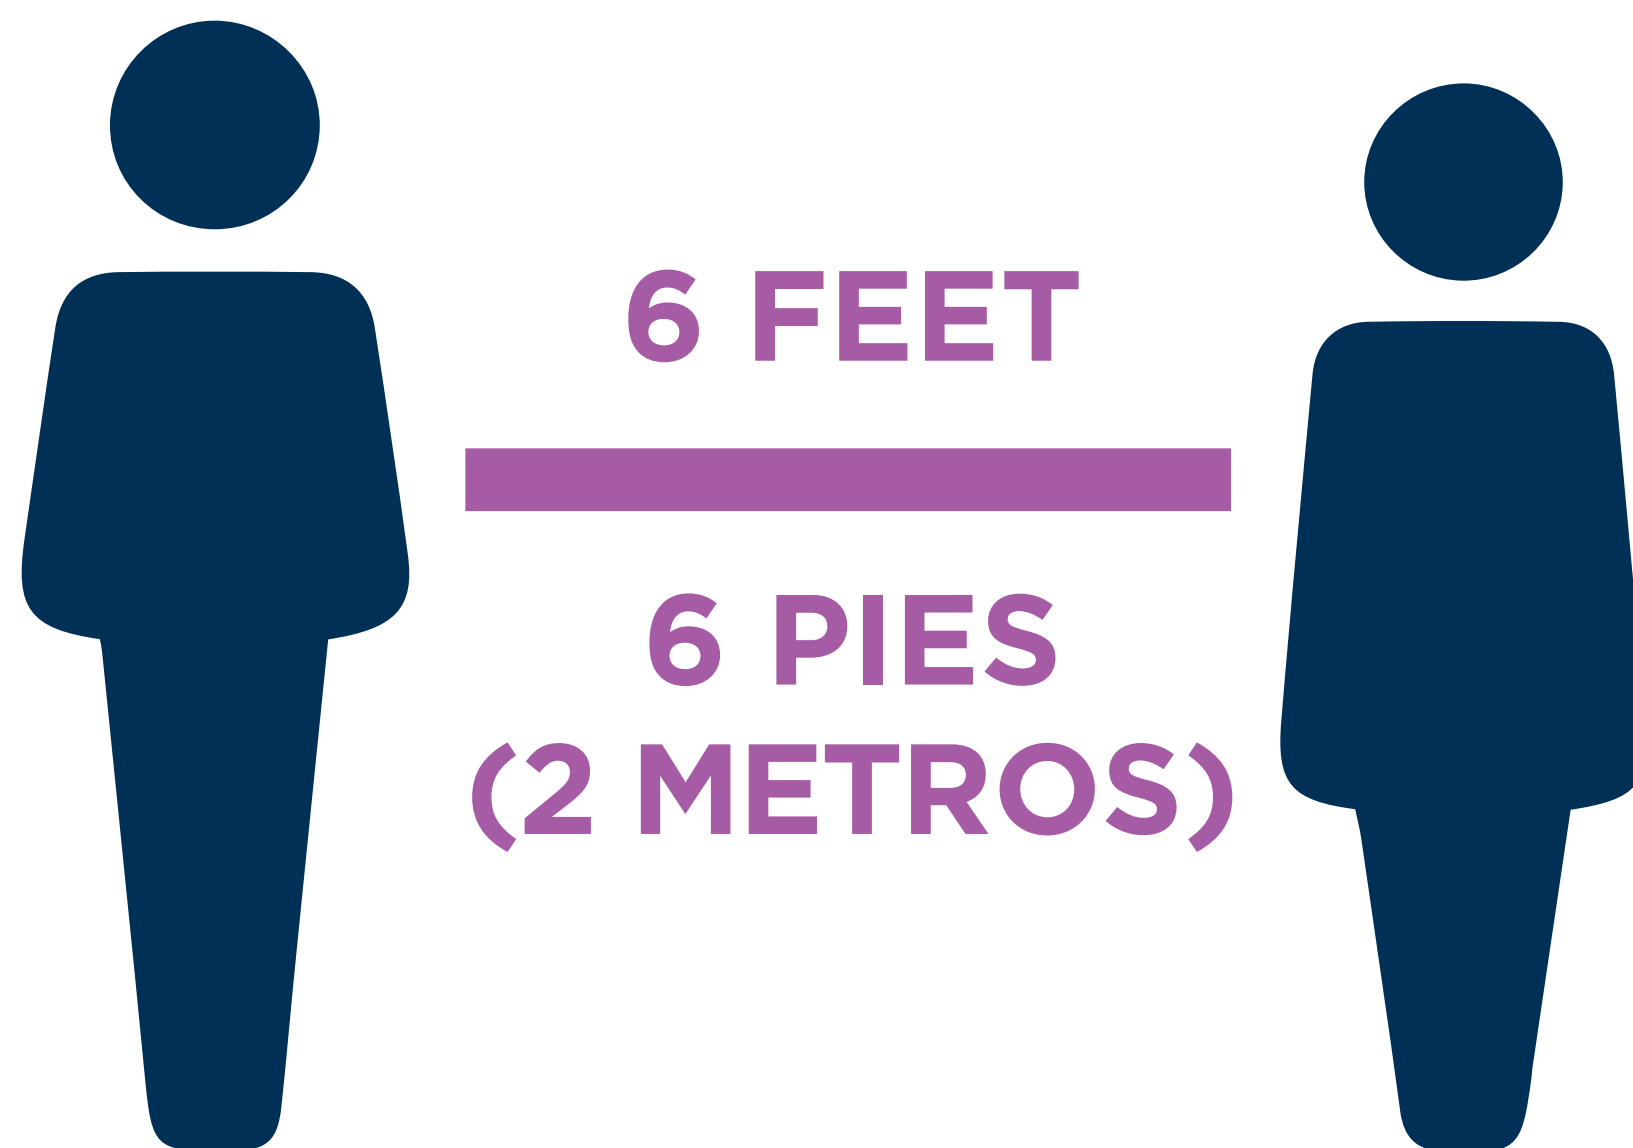

WAIT

**6 feet apart. Avoid
close contact.**

MANTENER

**6 pies (2 metros) de
distancia. Evitar estar
cerca de los demás.**

[#StayStrongNC](#)

[@NCDHHS](#)

[#MantenteFuerteNC](#)